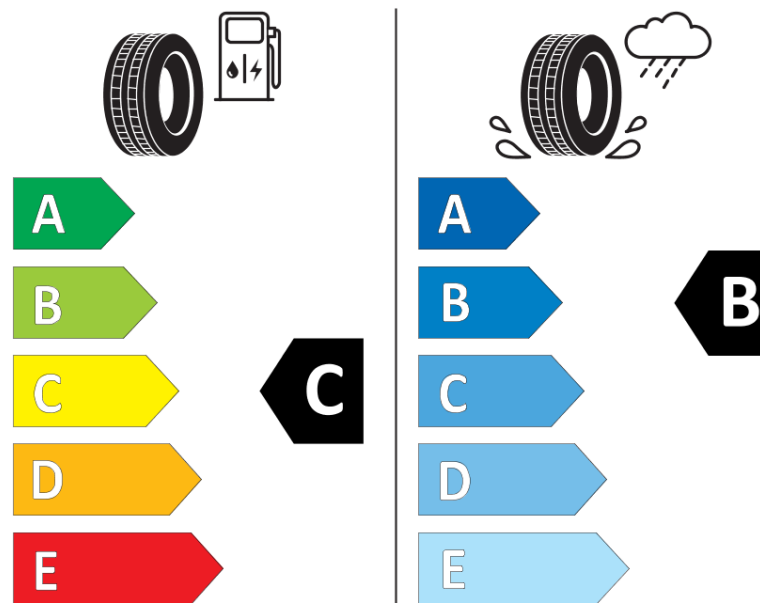

Termékismertető adatlap (EU) 2020/740 RENDELETE

Márka	MICHELIN
Termék megnevezése	CROSSCLIMATE 2
Modell azonosítója	246664
Abronc mérete	205/50R17
Terhelési index	93
Sebességindex	V
Üzemanyag-hatékonysági minősítés	C
Nedves tapadás minősítés	B
Külső gördülési zaj minősítés	A
Külső gördülési zaj mértéke	69 dB
Hóabroncs	Igen
Jégabroncs/északi abroncs	Nem
Sorozatgyártás kezdete	42/19
Sorozatgyártás vége	
Terhelhetőség változat	XL
Kiegészítő adatok	205/50 R17 93V XL TL CROSSCLIMATE 2 MI

ENERG

MICHELIN

246664

205/50R17 93 V XL

C1

2020/740