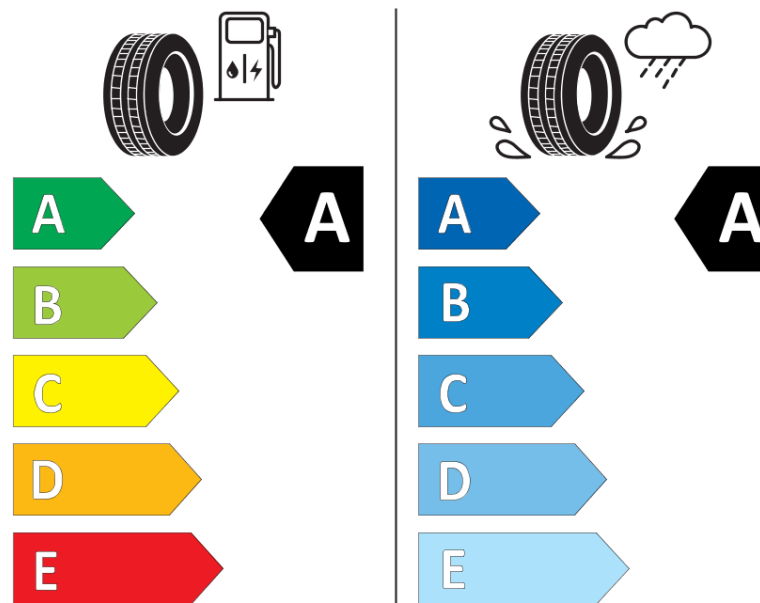

## Termékismertető adatlap (EU) 2020/740 RENDELETE

Márka	MICHELIN
Termék megnevezése	E PRIMACY
Modell azonosítója	250617
Abroncs mérete	255/45R20
Terhelési index	105
Sebességindex	H
Üzemanyag-hatékonysági minősítés	A
Nedves tapadás minősítés	A
Külső gördülési zaj minősítés	B
Külső gördülési zaj mértéke	72 dB
Hóabroncs	Nem
Jégabroncs/északi abroncs	Nem
Sorozatgyártás kezdete	09/22
Sorozatgyártás vége	
Terhelhetőség változat	XL
Kiegészítő adatok	255/45 R20 105H XL E PRIMACY MI

# ENERGY

MICHELIN

250617

255/45R20 105 H XL

C1

2020/740