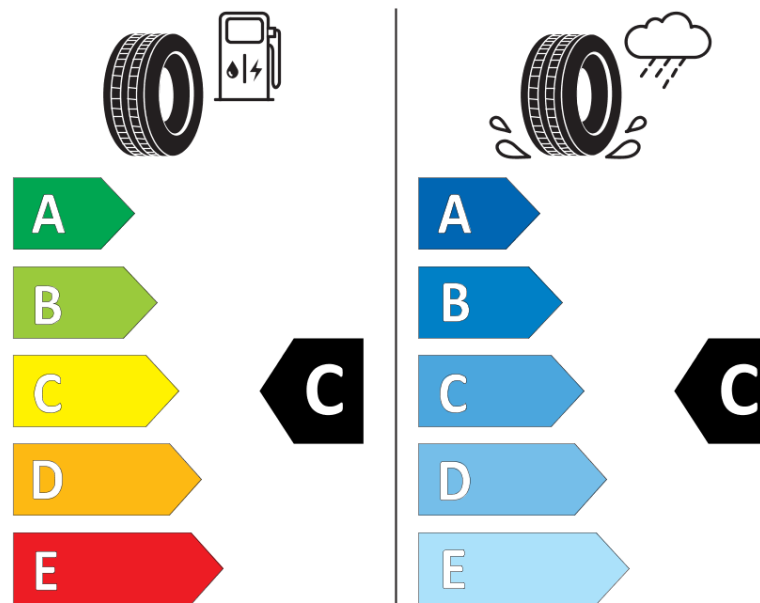

Termékismertető adatlap (EU) 2020/740 RENDELETE

Márka	MICHELIN
Termék megnevezése	PILOT ALPIN 5 SUV NEO
Modell azonosítója	251112
Abroncs mérete	285/45R20
Terhelési index	112
Sebességindex	V
Üzemanyag-hatékonysági minősítés	C
Nedves tapadás minősítés	C
Külső gördülési zaj minősítés	B
Külső gördülési zaj mértéke	74 dB
Hóabroncs	Igen
Jégabroncs/északi abroncs	Nem
Sorozatgyártás kezdete	51/20
Sorozatgyártás vége	
Terhelhetőség változat	XL
Kiegészítő adatok	285/45 R20 112V XL TL PILOT ALPIN 5 SUV NEO MI

ENERG

MICHELIN

251112

285/45R20 112 V XL

C1

2020/740