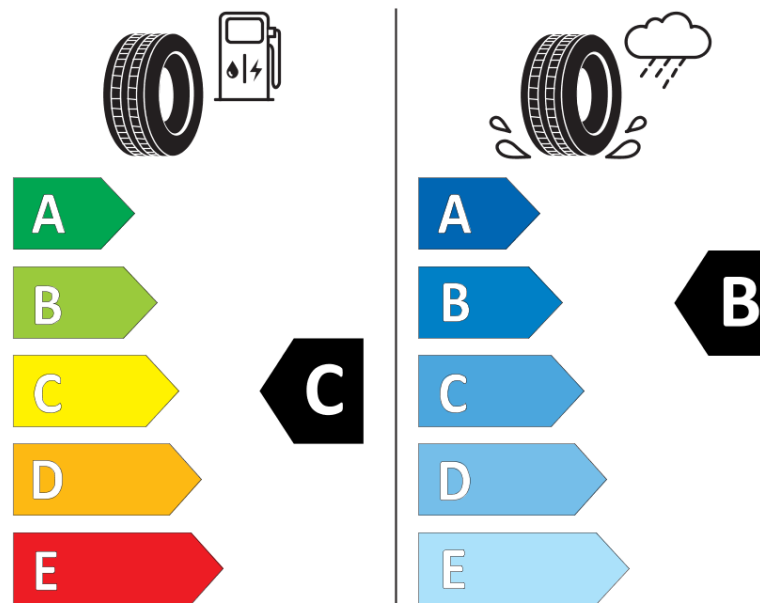

Termékismertető adatlap (EU) 2020/740 RENDELETE

Márka	MICHELIN
Termék megnevezése	CROSSCLIMATE 2
Modell azonosítója	252295
Abronc mérete	205/55R16
Terhelési index	91
Sebességindex	V
Üzemanyag-hatékonysági minősítés	C
Nedves tapadás minősítés	B
Külső gördülési zaj minősítés	A
Külső gördülési zaj mértéke	69 dB
Hóabroncs	Igen
Jégabroncs/északi abroncs	Nem
Sorozatgyártás kezdete	23/18
Sorozatgyártás vége	
Terhelhetőség változat	SL
Kiegészítő adatok	205/55 R16 91V TL CROSSCLIMATE 2 MI

ENERG

MICHELIN

252295

205/55R16 91 V

C1

2020/740