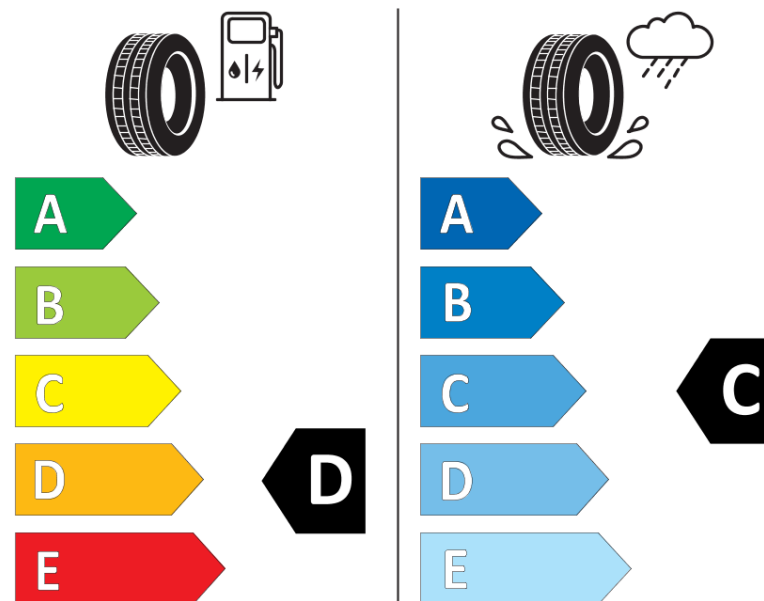

MICHELIN

253280

255/55R18 105 H

C1