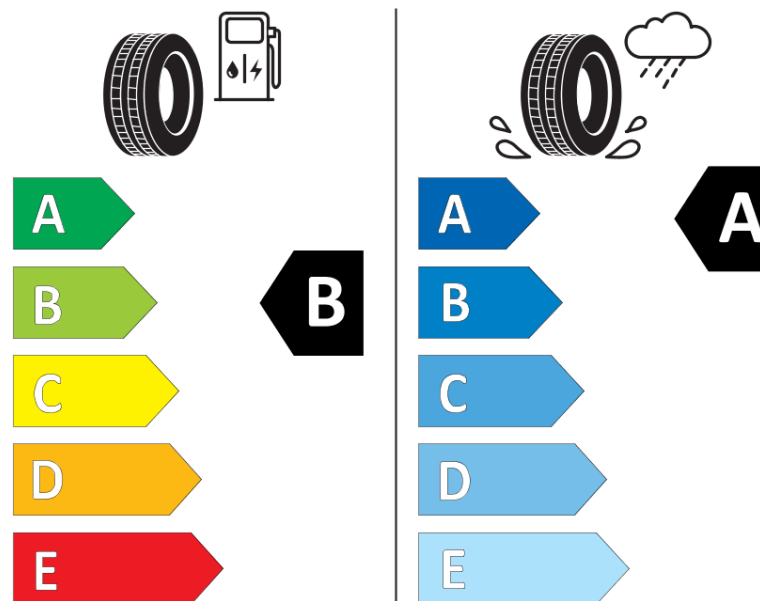

Termékismertető adatlap (EU) 2020/740 RENDELETE

Márka	MICHELIN
Termék megnevezése	LATITUDE SPORT 3
Modell azonosítója	253522
Abronc mérete	255/45R20
Terhelési index	105
Sebességindex	V
Üzemanyag-hatékonysági minősítés	B
Nedves tapadás minősítés	A
Külső gördülési zaj minősítés	B
Külső gördülési zaj mértéke	70 dB
Hóabroncs	Nem
Jégabroncs/északi abroncs	Nem
Sorozatgyártás kezdete	31/14
Sorozatgyártás vége	
Terhelhetőség változat	XL
Kiegészítő adatok	255/45 R20 105V EXTRA LOAD TL LATITUDE SPORT 3 GRNX MI

ENERG

MICHELIN

253522

255/45R20 105 V

C1