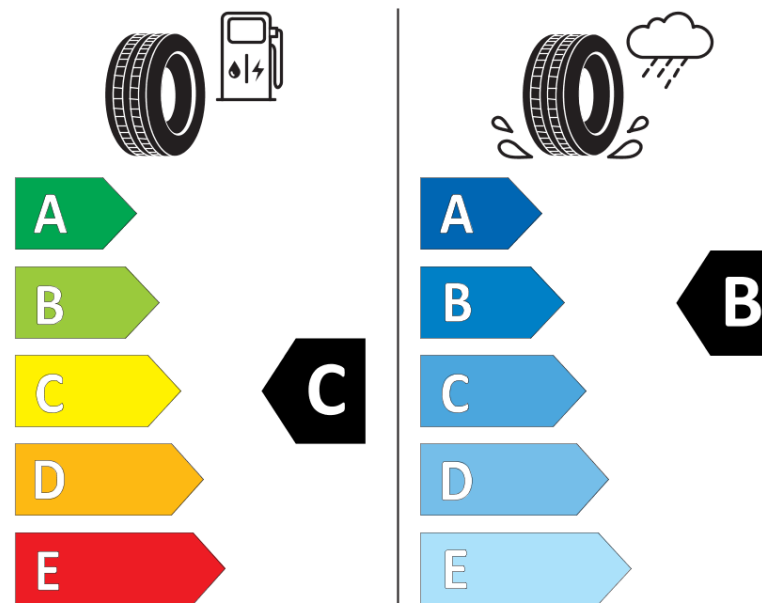

Termékismertető adatlap (EU) 2020/740 RENDELETE

Márka	MICHELIN
Termék megnevezése	ALPIN 6
Modell azonosítója	257168
Abronc mérete	205/60R17
Terhelési index	97
Sebességindex	H
Üzemanyag-hatékonysági minősítés	C
Nedves tapadás minősítés	B
Külső gördülési zaj minősítés	A
Külső gördülési zaj mértéke	69 dB
Hóabroncs	Igen
Jégabroncs/északi abroncs	Nem
Sorozatgyártás kezdete	14/22
Sorozatgyártás vége	
Terhelhetőség változat	XL
Kiegészítő adatok	205/60 R17 97H XL ALPIN 6 MI

ENERG

MICHELIN

257168

205/60R17 97 H XL

C1

2020/740