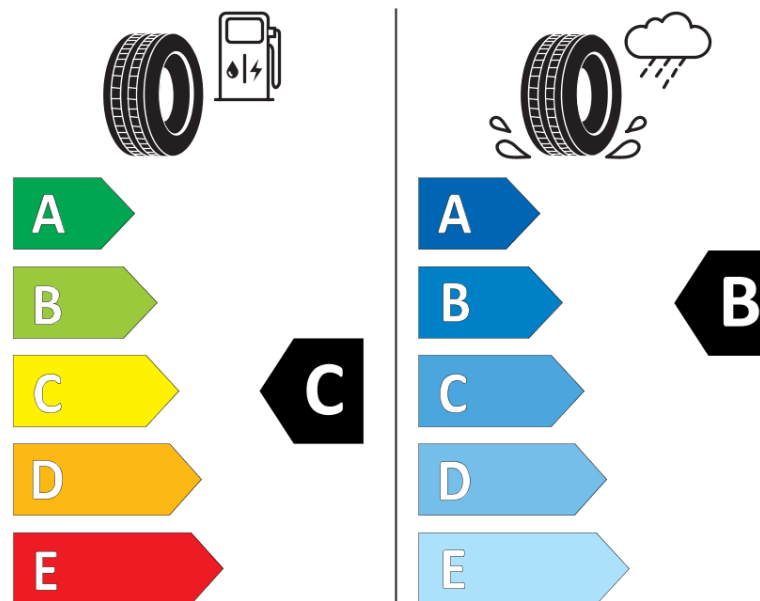

Termékismertető adatlap (EU) 2020/740 RENDELETE

Márka	MICHELIN
Termék megnevezése	CROSSCLIMATE 3
Modell azonosítója	258891
Abronc mérete	255/35R18
Terhelési index	94
Sebességindex	Y
Üzemanyag-hatékonysági minősítés	C
Nedves tapadás minősítés	B
Külső gördülési zaj minősítés	B
Külső gördülési zaj mértéke	73 dB
Hóabroncs	Igen
Jégabroncs/északi abroncs	Nem
Sorozatgyártás kezdete	47/23
Sorozatgyártás vége	
Terhelhetőség változat	XL
Kiegészítő adatok	255/35 R18 94Y XL TL CROSSCLIMATE 3 MI

ENERG

MICHELIN

258891

255/35R18 94 Y XL

C1

2020/740