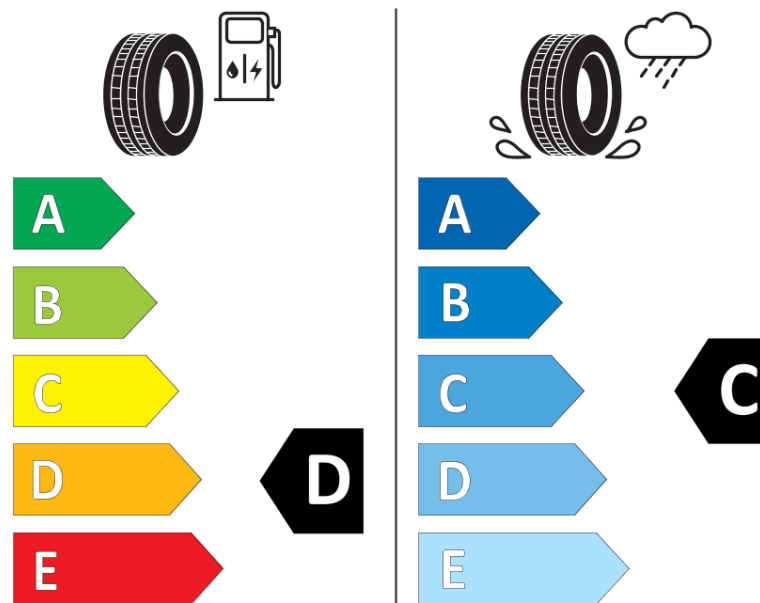

Termékismertető adatlap (EU) 2020/740 RENDELETE

Márka	MICHELIN
Termék megnevezése	LATITUDE ALPIN LA2
Modell azonosítója	259768
Abronc mérete	265/65R17
Terhelési index	116
Sebességindex	H
Üzemanyag-hatékonysági minősítés	D
Nedves tapadás minősítés	C
Külső gördülési zaj minősítés	B
Külső gördülési zaj mértéke	72 dB
Hóabroncs	Igen
Jégabroncs/északi abroncs	Nem
Sorozatgyártás kezdete	16/13
Sorozatgyártás vége	
Terhelhetőség változat	XL
Kiegészítő adatok	265/65 R17 116H XL TL LATITUDE ALPIN LA2 GRNX MI

ENERG

MICHELIN

259768

265/65R17 116 H

C1

2020/740