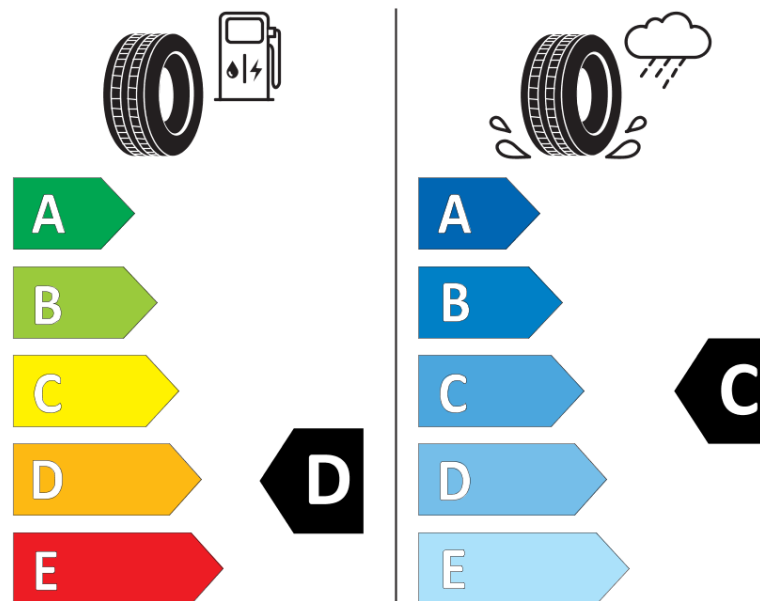

Termékismertető adatlap (EU) 2020/740 RENDELETE

Márka	MICHELIN
Termék megnevezése	LATITUDE ALPIN LA2 *
Modell azonosítója	260459
Abronc mérete	255/55R18
Terhelési index	109
Sebességindex	H
Üzemanyag-hatékonysági minősítés	D
Nedves tapadás minősítés	C
Külső gördülési zaj minősítés	B
Külső gördülési zaj mértéke	72 dB
Hóabroncs	Igen
Jégabroncs/északi abroncs	Nem
Sorozatgyártás kezdete	36/11
Sorozatgyártás vége	
Terhelhetőség változat	XL
Kiegészítő adatok	255/55 R18 109H XL TL LATITUDE ALPIN LA2 * GRNX MI

ENERG

MICHELIN

260459

255/55R18 109 H

C1