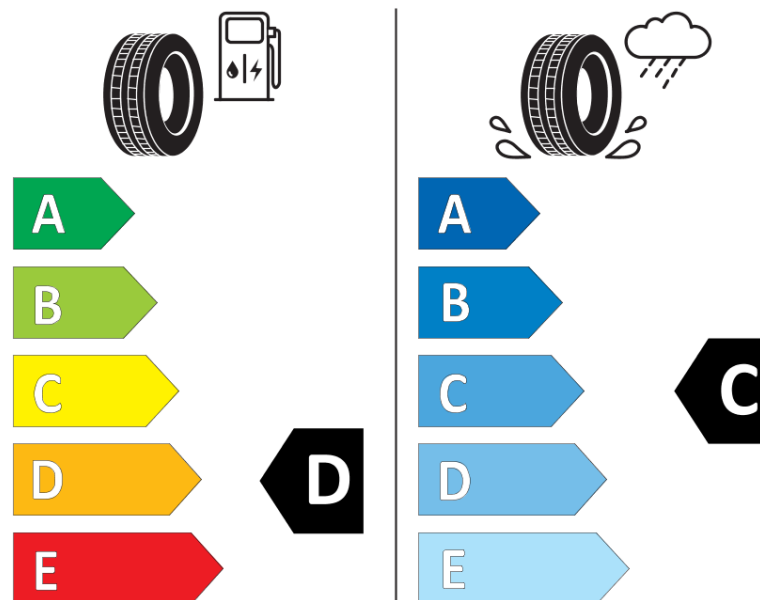

Termékismertető adatlap (EU) 2020/740 RENDELETE

Márka	MICHELIN
Termék megnevezése	LATITUDE ALPIN LA2
Modell azonosítója	260745
Abronc mérete	235/65R19
Terhelési index	109
Sebességindex	V
Üzemanyag-hatékonysági minősítés	D
Nedves tapadás minősítés	C
Külső gördülési zaj minősítés	B
Külső gördülési zaj mértéke	72 dB
Hóabroncs	Igen
Jégabroncs/északi abroncs	Nem
Sorozatgyártás kezdete	25/12
Sorozatgyártás vége	
Terhelhetőség változat	XL
Kiegészítő adatok	235/65 R19 109V XL TL LATITUDE ALPIN LA2 GRNX MI

ENERG

MICHELIN

260745

235/65R19 109 V

C1

2020/740