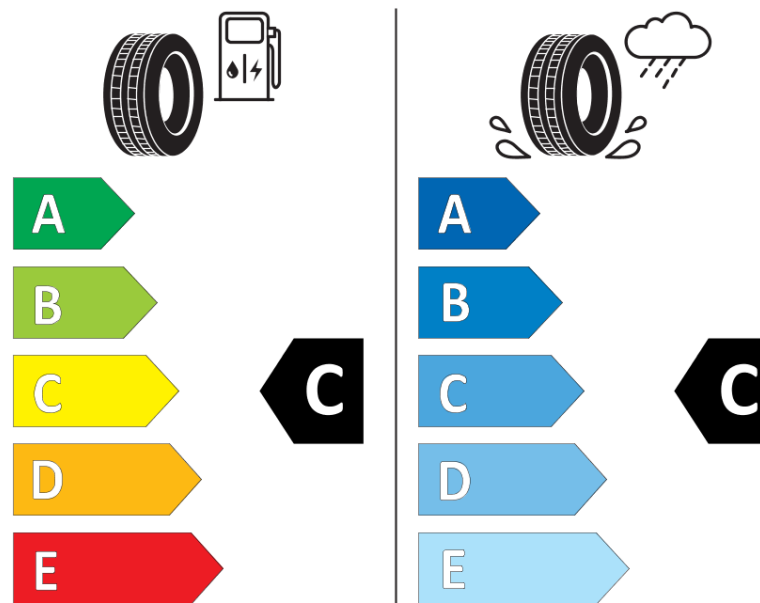

Termékismertető adatlap (EU) 2020/740 RENDELETE

Márka	MICHELIN
Termék megnevezése	PILOT ALPIN PA4 MO
Modell azonosítója	260906
Abroncs mérete	285/35R20
Terhelési index	104
Sebességindex	V
Üzemanyag-hatékonysági minősítés	C
Nedves tapadás minősítés	C
Külső gördülési zaj minősítés	B
Külső gördülési zaj mértéke	74 dB
Hóabroncs	Igen
Jégabroncs/északi abroncs	Nem
Sorozatgyártás kezdete	07/12
Sorozatgyártás vége	
Terhelhetőség változat	XL
Kiegészítő adatok	285/35R20 104V EXTRA LOAD TL PILOT ALPIN PA4 MO GRX MI

ENERG

MICHELIN

260906

285/35R20 104 V

C1

2020/740