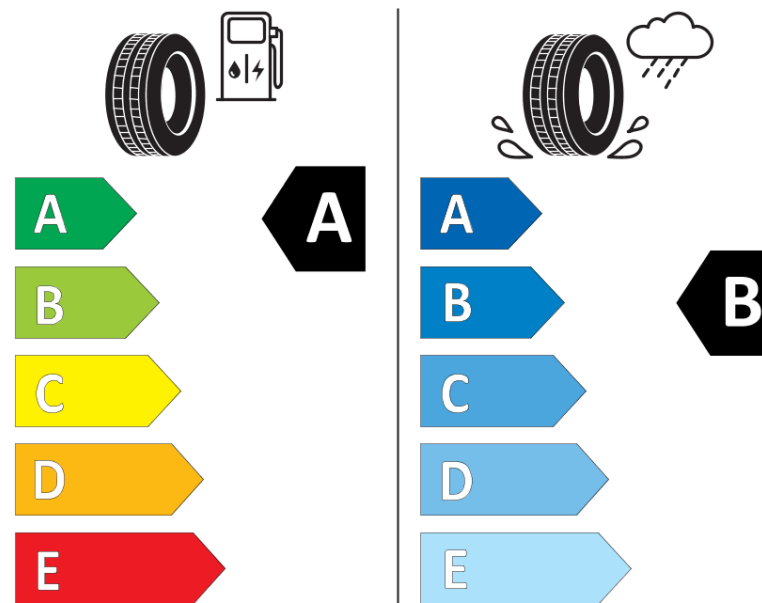

Termékismertető adatlap (EU) 2020/740 RENDELETE

Márka	MICHELIN
Termék megnevezése	E PRIMACY
Modell azonosítója	262190
Abronc mérete	185/60R15
Terhelési index	88
Sebességindex	H
Üzemanyag-hatékonysági minősítés	A
Nedves tapadás minősítés	B
Külső gördülési zaj minősítés	B
Külső gördülési zaj mértéke	70 dB
Hóabroncs	Nem
Jégabroncs/északi abroncs	Nem
Sorozatgyártás kezdete	49/19
Sorozatgyártás vége	
Terhelhetőség változat	XL
Kiegészítő adatok	185/60 R15 88H XL TL E PRIMACY MI

ENERG

MICHELIN

262190

185/60R15 88 H

C1

2020/740