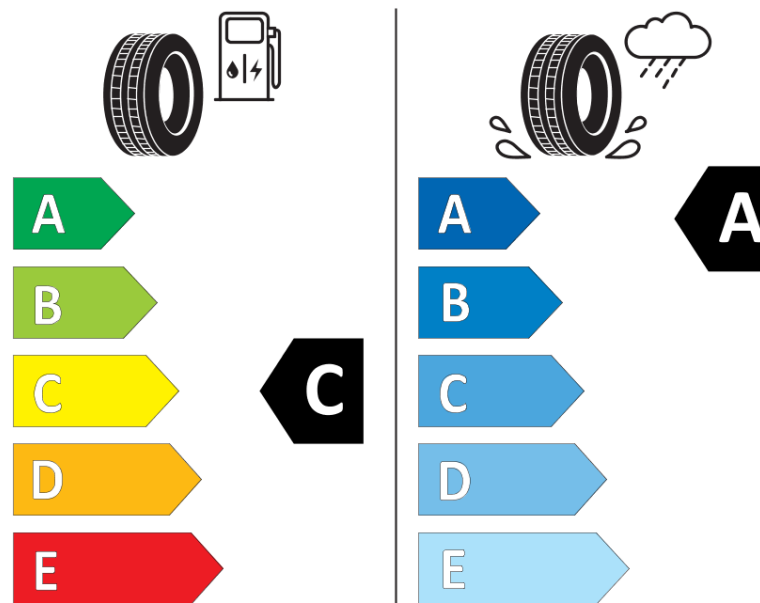

Termékismertető adatlap (EU) 2020/740 RENDELETE

Márka	MICHELIN
Termék megnevezése	AGILIS CROSSCLIMATE
Modell azonosítója	263091
Abroncs mérete	225/60R16C
Terhelési index	105
Terhelési index (ikerszerelés esetén)	103

Kiegészítő terhelési index (szimpla szerelés esetén)

Kiegészítő terhelési index (ikerszerelés esetén)

Kiegészítő sebességindex

ENERG

MICHELIN

263091

225/60R16C 105/103 H

C2