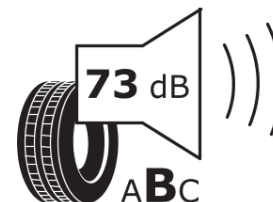

Termékismertető adatlap (EU) 2020/740 RENDELETE

Márka	MICHELIN
Termék megnevezése	AGILIS CROSSCLIMATE
Modell azonosítója	263091
Abroncs mérete	225/60R16C
Terhelési index	105
Terhelési index (ikerszerelés esetén)	103

Kiegészítő terhelési index (szimpla szerelés esetén)

Kiegészítő terhelési index (ikerszerelés esetén)

Kiegészítő sebességindex

ENERG

MICHELIN

263091

225/60R16C 105/103 H

C2