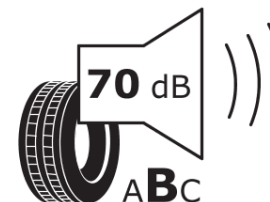

ENERG

MICHELIN

263258

215/55R16 97 W

C1