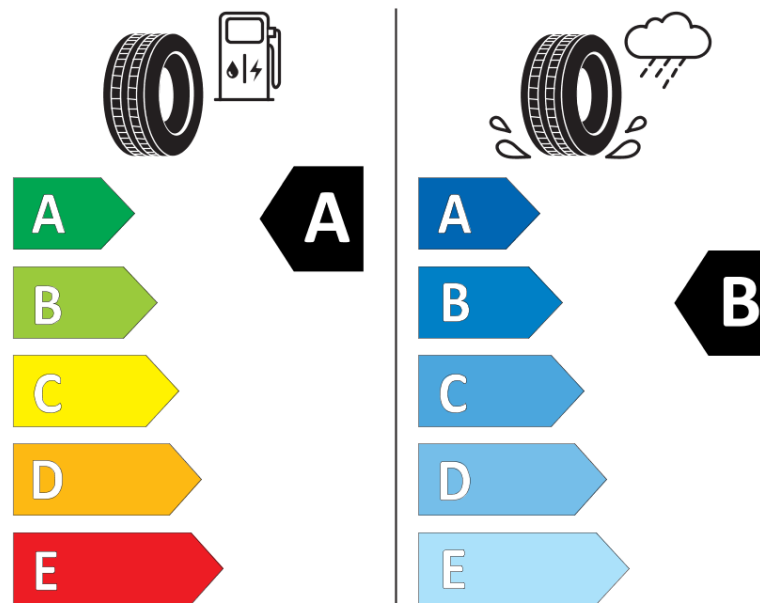

Termékismertető adatlap (EU) 2020/740 RENDELETE

Márka	MICHELIN
Termék megnevezése	E PRIMACY
Modell azonosítója	263258
Abronc mérete	215/55R16
Terhelési index	97
Sebességindex	W
Üzemanyag-hatékonysági minősítés	A
Nedves tapadás minősítés	B
Külső gördülési zaj minősítés	B
Külső gördülési zaj mértéke	70 dB
Hóabroncs	Nem
Jégabroncs/északi abroncs	Nem
Sorozatgyártás kezdete	04/20
Sorozatgyártás vége	
Terhelhetőség változat	XL
Kiegészítő adatok	215/55 R16 97W XL TL E PRIMACY MI

ENERG

MICHELIN

263258

215/55R16 97 W

C1

2020/740