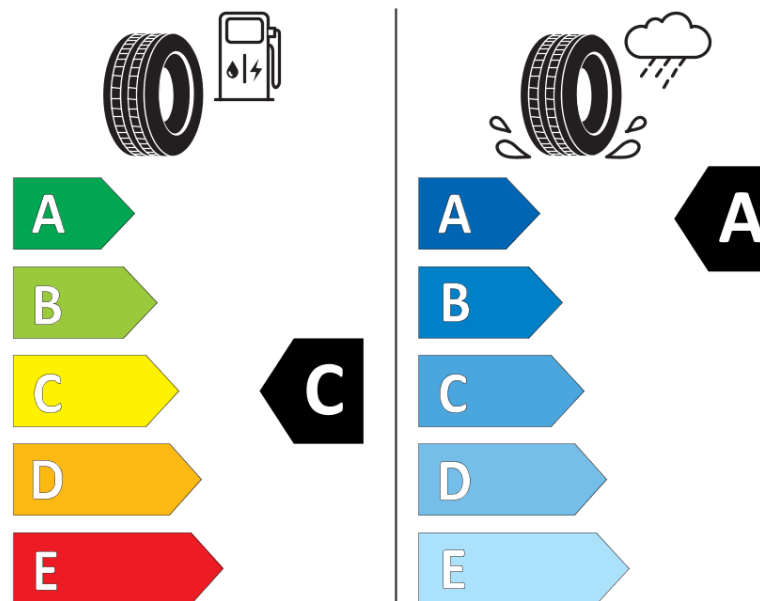

Termékismertető adatlap (EU) 2020/740 RENDELETE

Márka	MICHELIN
Termék megnevezése	LATITUDE SPORT 3
Modell azonosítója	263507
Abroncs mérete	285/45R19
Terhelési index	111
Sebességindex	W
Üzemanyag-hatékonysági minősítés	C
Nedves tapadás minősítés	A
Külső gördülési zaj minősítés	B
Külső gördülési zaj mértéke	74 dB
Hóabroncs	Nem
Jégabroncs/északi abroncs	Nem
Sorozatgyártás kezdete	05/25
Sorozatgyártás vége	
Terhelhetőség változat	XL
Kiegészítő adatok	285/45R19 111W XL LATITUDE SPORT 3 EMT

ENERG

MICHELIN

263507

285/45R19 111 W XL

C1

2020/740