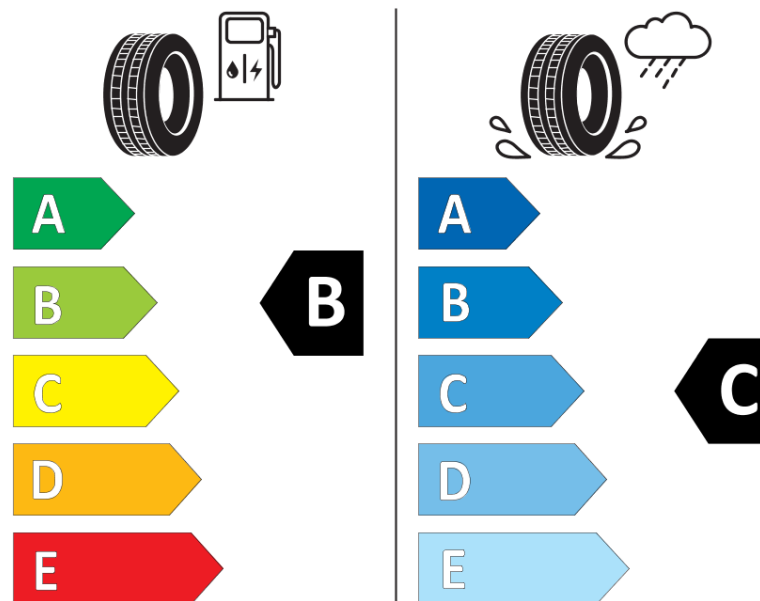

Termékismertető adatlap (EU) 2020/740 RENDELETE

Márka	MICHELIN
Termék megnevezése	PILOT ALPIN 5 SUV
Modell azonosítója	264629
Abronc mérete	285/35R21
Terhelési index	105
Sebességindex	W
Üzemanyag-hatékonysági minősítés	B
Nedves tapadás minősítés	C
Külső gördülési zaj minősítés	B
Külső gördülési zaj mértéke	74 dB
Hóabroncs	Igen
Jégabroncs/északi abroncs	Nem
Sorozatgyártás kezdete	24/21
Sorozatgyártás vége	
Terhelhetőség változat	XL
Kiegészítő adatok	285/35 R21 105W XL TL PILOT ALPIN 5 SUV MI

ENERG

MICHELIN

264629

285/35R21 105 W XL

C1

2020/740