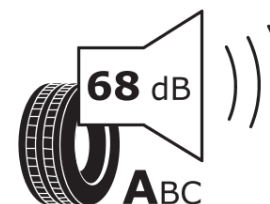

ENERGY

MICHELIN

265910

205/60R16 96 W

C1