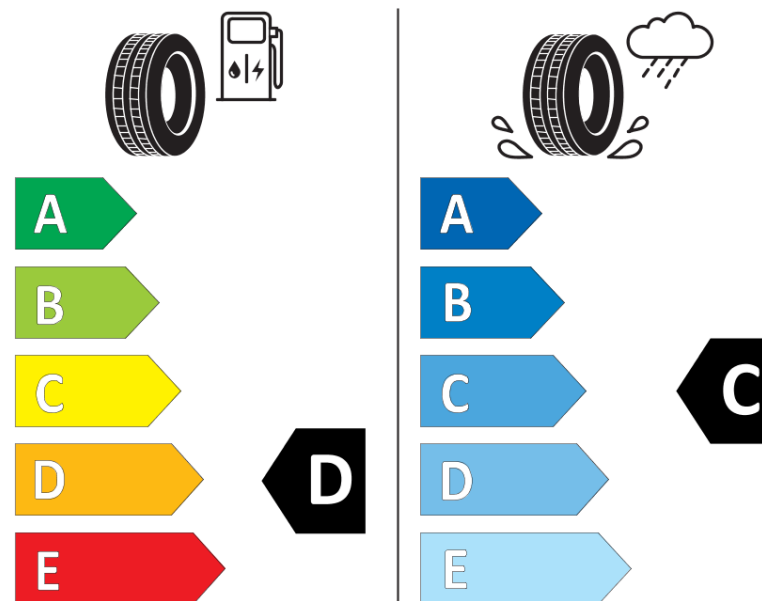

## Termékismertető adatlap (EU) 2020/740 RENDELETE

|                                  |  |
|----------------------------------|--|
| Márka                            | MICHELIN   |
| Termék megnevezése               | LATITUDE ALPIN LA2                               |
| Modell azonosítója               | 268547   |
| Abronc mérete                    | 265/40R21  |
| Terhelési index                  | 105  |
| Sebességindex                    | V  |
| Üzemanyag-hatékonysági minősítés | D  |
| Nedves tapadás minősítés         | C  |
| Külső gördülési zaj minősítés    | B  |
| Külső gördülési zaj mértéke      | 72 dB  |
| Hóabroncs                        | Igen   |
| Jégabroncs/északi abroncs        | Nem  |
| Sorozatgyártás kezdete           | 38/11  |
| Sorozatgyártás vége              |  |
| Terhelhetőség változat           | XL   |
| Kiegészítő adatok                | 265/40 R21 105V XL TL LATITUDE ALPIN LA2 GRNX MI |

MICHELIN

268547

265/40R21 105 V

C1

2020/740