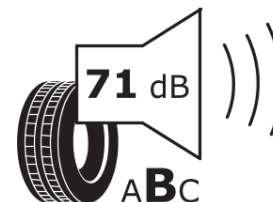

ENERG

MICHELIN

274603

255/50R19 103 T

C1