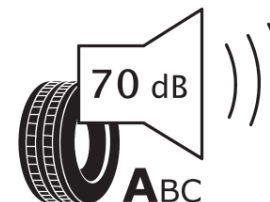

ENERGY

MICHELIN

276233

265/45R21 108 W XL

C1