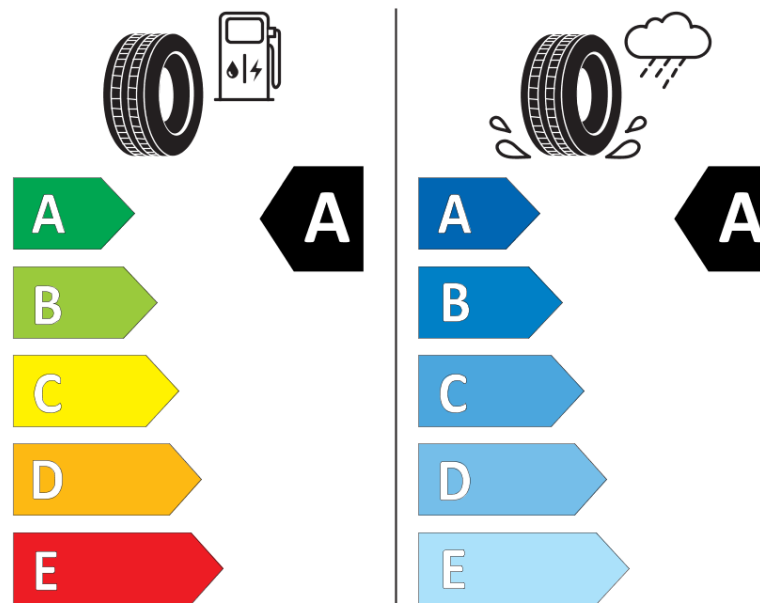

## Termékismertető adatlap (EU) 2020/740 RENDELETE

Márka	MICHELIN
Termék megnevezése	PRIMACY 5 ENERGY
Modell azonosítója	276233
Abronc mérete	265/45R21
Terhelési index	108
Sebességindex	W
Üzemanyag-hatékonysági minősítés	A
Nedves tapadás minősítés	A
Külső gördülési zaj minősítés	A
Külső gördülési zaj mértéke	70 dB
Hóabroncs	Nem
Jégabroncs/északi abroncs	Nem
Sorozatgyártás kezdete	43/24
Sorozatgyártás vége	
Terhelhetőség változat	XL
Kiegészítő adatok	265/45R21 108W XL PRIMACY 5 ENERGY MI

# ENERGY

MICHELIN

276233

265/45R21 108 W XL

C1

2020/740