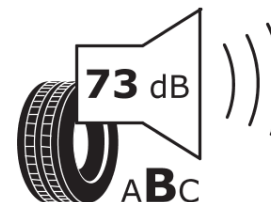

ENERG

MICHELIN

278360

265/60R18 110 H

C1