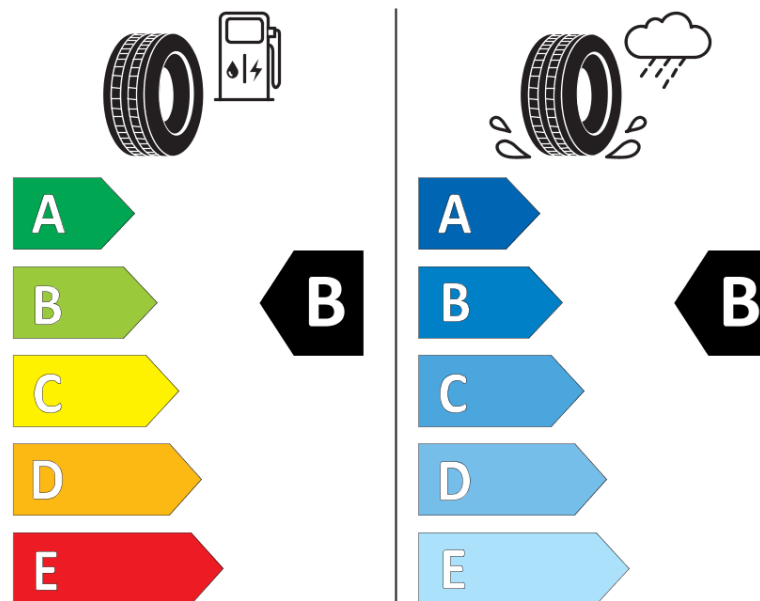

Termékismertető adatlap (EU) 2020/740 RENDELETE

Márka	MICHELIN
Termék megnevezése	CROSSCLIMATE 2 SUV
Modell azonosítója	278360
Abronc mérete	265/60R18
Terhelési index	110
Sebességindex	H
Üzemanyag-hatékonysági minősítés	B
Nedves tapadás minősítés	B
Külső gördülési zaj minősítés	B
Külső gördülési zaj mértéke	73 dB
Hóabroncs	Igen
Jégabroncs/északi abroncs	Nem
Sorozatgyártás kezdete	51/20
Sorozatgyártás vége	
Terhelhetőség változat	SL
Kiegészítő adatok	265/60 R18 110H TL CROSSCLIMATE 2 SUV MI

ENERG

MICHELIN

278360

265/60R18 110 H

C1

2020/740