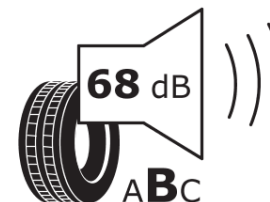

ENERG

MICHELIN

279492

185/65R15 88 H

C1