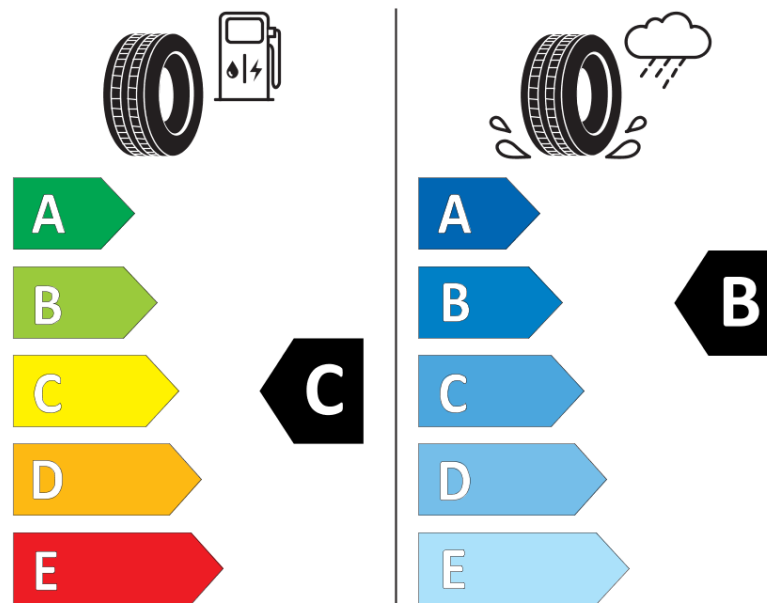

Termékismertető adatlap (EU) 2020/740 RENDELETE

Márka	MICHELIN
Termék megnevezése	ALPIN 6
Modell azonosítója	280712
Abronc mérete	205/60R16
Terhelési index	96
Sebességindex	H
Üzemanyag-hatékonysági minősítés	C
Nedves tapadás minősítés	B
Külső gördülési zaj minősítés	A
Külső gördülési zaj mértéke	69 dB
Hóabroncs	Igen
Jégabroncs/északi abroncs	Nem
Sorozatgyártás kezdete	11/17
Sorozatgyártás vége	
Terhelhetőség változat	XL
Kiegészítő adatok	205/60 R16 96H XL TL ALPIN 6 MI

MICHELIN

280712

205/60R16 96 H

C1

2020/740