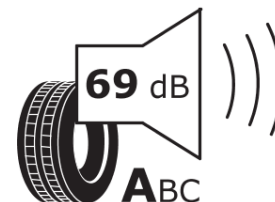

MICHELIN

280712

205/60R16 96 H

C1