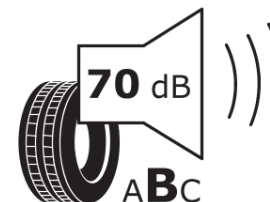

ENERG

MICHELIN

283237

255/45R20 101 T

C1