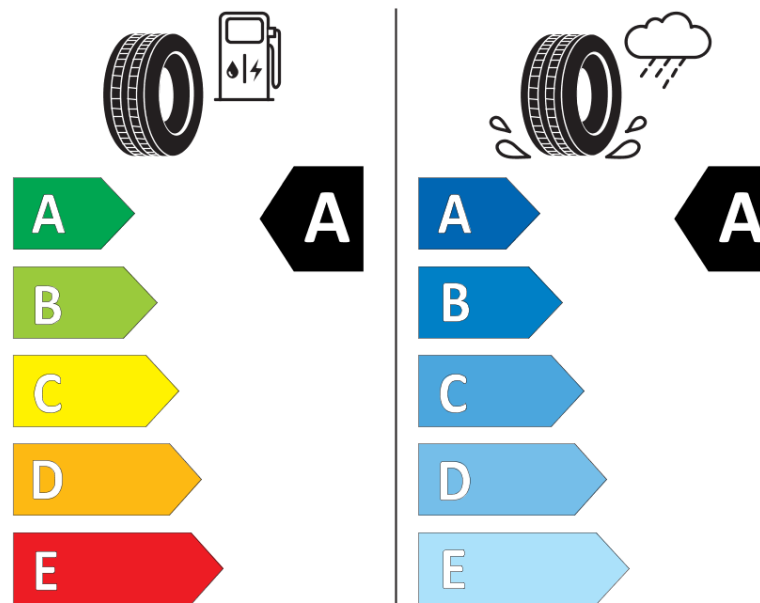

Termékismertető adatlap (EU) 2020/740 RENDELETE

Márka	MICHELIN
Termék megnevezése	E PRIMACY
Modell azonosítója	283237
Abronc mérete	255/45R20
Terhelési index	101
Sebességindex	T
Üzemanyag-hatékonysági minősítés	A
Nedves tapadás minősítés	A
Külső gördülési zaj minősítés	B
Külső gördülési zaj mértéke	70 dB
Hóabroncs	Nem
Jégabroncs/északi abroncs	Nem
Sorozatgyártás kezdete	49/22
Sorozatgyártás vége	
Terhelhetőség változat	SL
Kiegészítő adatok	255/45 R20 101T TL E PRIMACY MI

ENERG

MICHELIN

283237

255/45R20 101 T

C1