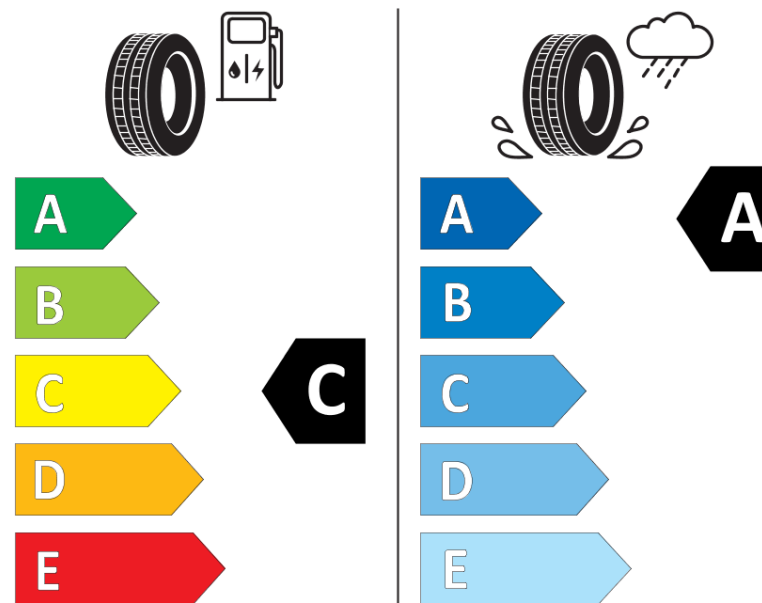

## Termékismertető adatlap (EU) 2020/740 RENDELETE

Márka	<b>MICHELIN</b>
Termék megnevezése	<b>PRIMACY 4+</b>
Modell azonosítója	<b>284230</b>
Abronc mérete	<b>205/45R16</b>
Terhelési index	<b>83</b>
Sebességindex	<b>W</b>
Üzemanyag-hatékonysági minősítés	<b>C</b>
Nedves tapadás minősítés	<b>A</b>
Külső gördülési zaj minősítés	<b>B</b>
Külső gördülési zaj mértéke	<b>69 dB</b>
Hóabroncs	<b>Nem</b>
Jégabroncs/északi abroncs	<b>Nem</b>
Sorozatgyártás kezdete	<b>35/20</b>
Sorozatgyártás vége	
Terhelhetőség változat	<b>SL</b>
Kiegészítő adatok	<b>205/45 R16 83W TL PRIMACY 4+ MI</b>

# ENERGY

**MICHELIN**

284230

205/45R16 83 W

C1

2020/740