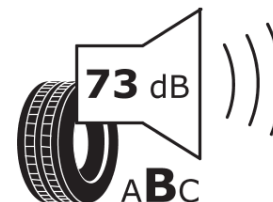

ENERG

MICHELIN

286675

265/40R22 106 W XL

C1