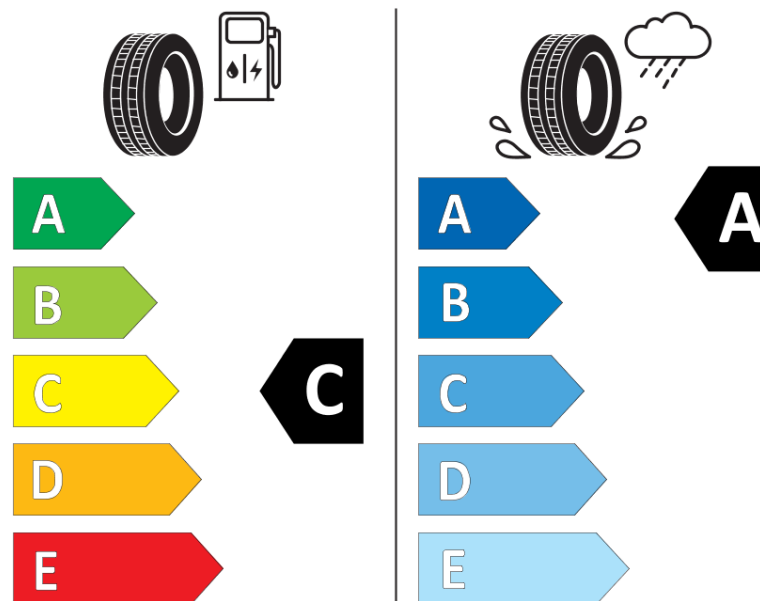

## Termékismertető adatlap (EU) 2020/740 RENDELETE

Márka	<b>MICHELIN</b>
Termék megnevezése	<b>PRIMACY 3 MOE</b>
Modell azonosítója	<b>287124</b>
Abroncs mérete	<b>245/50R18</b>
Terhelési index	<b>100</b>
Sebességindex	<b>W</b>
Üzemanyag-hatékonysági minősítés	<b>C</b>
Nedves tapadás minősítés	<b>A</b>
Külső gördülési zaj minősítés	<b>B</b>
Külső gördülési zaj mértéke	<b>71 dB</b>
Hóabroncs	<b>Nem</b>
Jégabroncs/északi abroncs	<b>Nem</b>
Sorozatgyártás kezdete	<b>38/12</b>
Sorozatgyártás vége	
Terhelhetőség változat	<b>SL</b>
Kiegészítő adatok	<b>245/50 R18 100W TL PRIMACY 3 ZP MOE GRNX MI</b>

# ENERGY

**MICHELIN**

287124

245/50R18 100 W

C1

2020/740