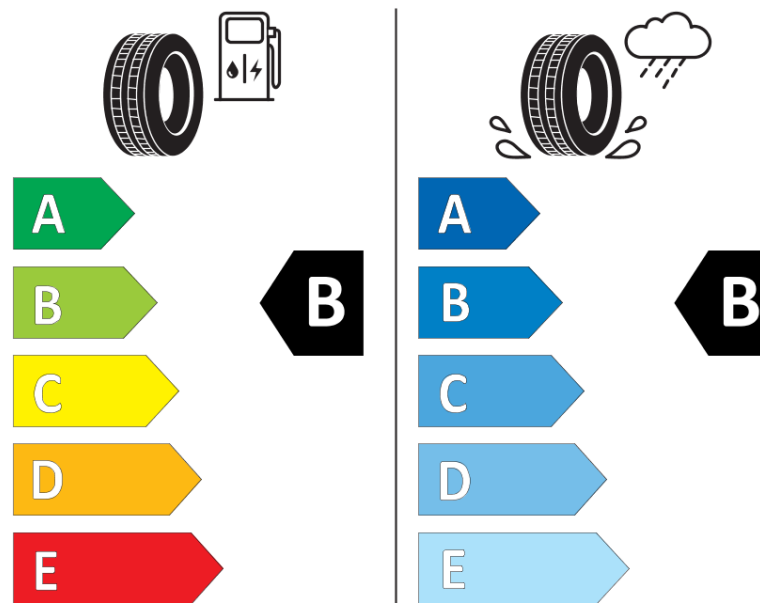

Termékismertető adatlap (EU) 2020/740 RENDELETE

Márka	MICHELIN
Termék megnevezése	CROSSCLIMATE 2
Modell azonosítója	300602
Abronc mérete	225/55R16
Terhelési index	99
Sebességindex	W
Üzemanyag-hatékonysági minősítés	B
Nedves tapadás minősítés	B
Külső gördülési zaj minősítés	B
Külső gördülési zaj mértéke	71 dB
Hóabroncs	Igen
Jégabroncs/északi abroncs	Nem
Sorozatgyártás kezdete	42/19
Sorozatgyártás vége	
Terhelhetőség változat	XL
Kiegészítő adatok	225/55 R16 99W XL TL CROSSCLIMATE 2 MI

ENERG

MICHELIN

300602

225/55R16 99 W XL

C1