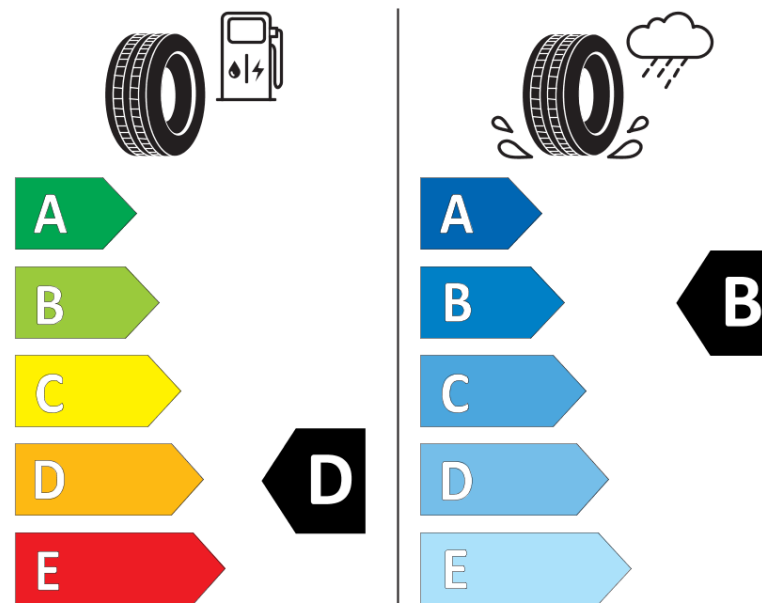

## Termékismertető adatlap

(EU) 2020/740 RENDELETE

Márka	KLEBER
Termék megnevezése	TRANSPRO
Modell azonosítója	300977
Abroncs mérete	215/60R16C
Terhelési index	103
Terhelési index (ikerszerelés esetén)	101

# ENERG

KLEBER

300977

215/60R16C 103/101 T

C2

2020/740