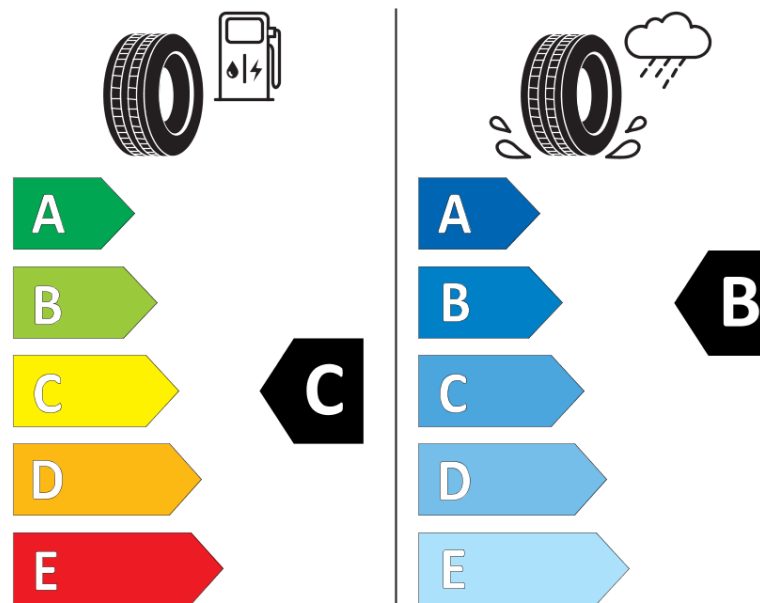

## Termékismertető adatlap (EU) 2020/740 RENDELETE

Márka	<b>MICHELIN</b>
Termék megnevezése	<b>AGILIS ALPIN</b>
Modell azonosítója	<b>302468</b>
Abroncs mérete	<b>235/65R16C</b>
Terhelési index	<b>121</b>
Terhelési index (ikerszerelés esetén)	<b>119</b>

# ENERG

**MICHELIN**

302468

235/65R16C 121/119 R

C2

2020/740