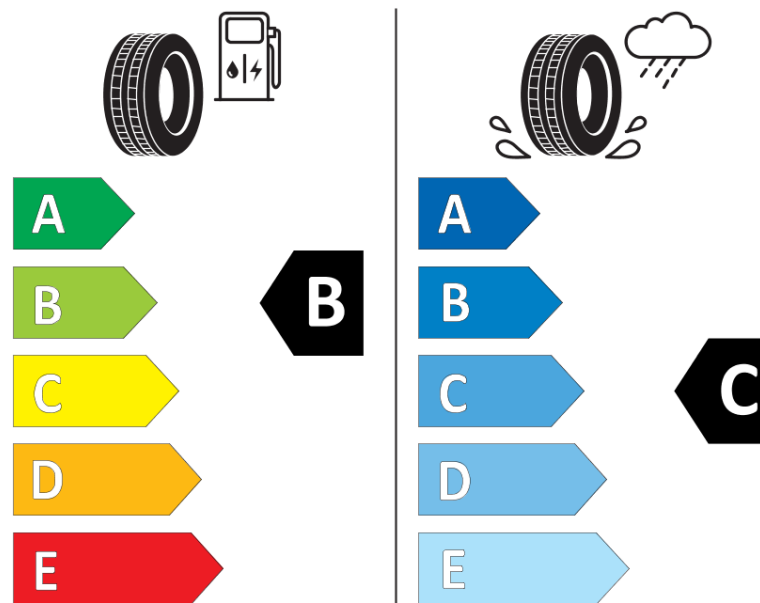

Termékismertető adatlap (EU) 2020/740 RENDELETE

Márka	MICHELIN
Termék megnevezése	LATITUDE TOUR HP JLR
Modell azonosítója	304956
Abronc mérete	255/55R19
Terhelési index	111
Sebességindex	W
Üzemanyag-hatékonysági minősítés	B
Nedves tapadás minősítés	C
Külső gördülési zaj minősítés	B
Külső gördülési zaj mértéke	71 dB
Hóabroncs	Nem
Jégabroncs/északi abroncs	Nem
Sorozatgyártás kezdete	48/14
Sorozatgyártás vége	
Terhelhetőség változat	XL
Kiegészítő adatok	255/55 R19 111W XL TL LATITUDE TOUR HP JLR GRNX MI

ENERG

MICHELIN

304956

255/55R19 111 W

C1

2020/740