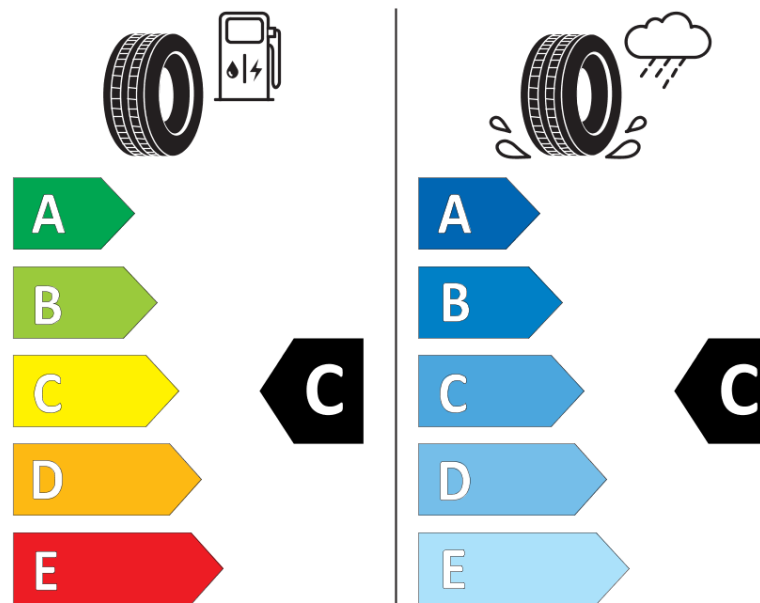

Termékismertető adatlap (EU) 2020/740 RENDELETE

Márka	MICHELIN
Termék megnevezése	LATITUDE CROSS
Modell azonosítója	316558
Abroncs mérete	235/65R17
Terhelési index	108
Sebességindex	V
Üzemanyag-hatékonysági minősítés	C
Nedves tapadás minősítés	C
Külső gördülési zaj minősítés	B
Külső gördülési zaj mértéke	71 dB
Hóabroncs	Nem
Jégabroncs/északi abroncs	Nem
Sorozatgyártás kezdete	41/17
Sorozatgyártás vége	
Terhelhetőség változat	XL
Kiegészítő adatok	235/65 R17 108V XL TL LATITUDE CROSS MI

ENERG

MICHELIN

316558

235/65R17 108 V

C1

2020/740