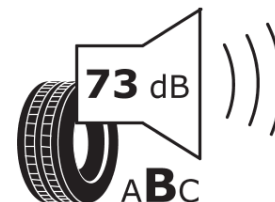

Termékismertető adatlap (EU) 2020/740 RENDELETE

Márka	MICHELIN
Termék megnevezése	CROSSCLIMATE 2 SUV
Modell azonosítója	318403
Abronc mérete	285/45R19
Terhelési index	111
Sebességindex	W
Üzemanyag-hatékonysági minősítés	B
Nedves tapadás minősítés	B
Külső gördülési zaj minősítés	B
Külső gördülési zaj mértéke	73 dB
Hóabroncs	Igen
Jégabroncs/északi abroncs	Nem
Sorozatgyártás kezdete	51/20
Sorozatgyártás vége	
Terhelhetőség változat	XL
Kiegészítő adatok	285/45 R19 111W XL TL CROSSCLIMATE 2 SUV MI

ENERG

MICHELIN

318403

285/45R19 111 W XL

C1

2020/740