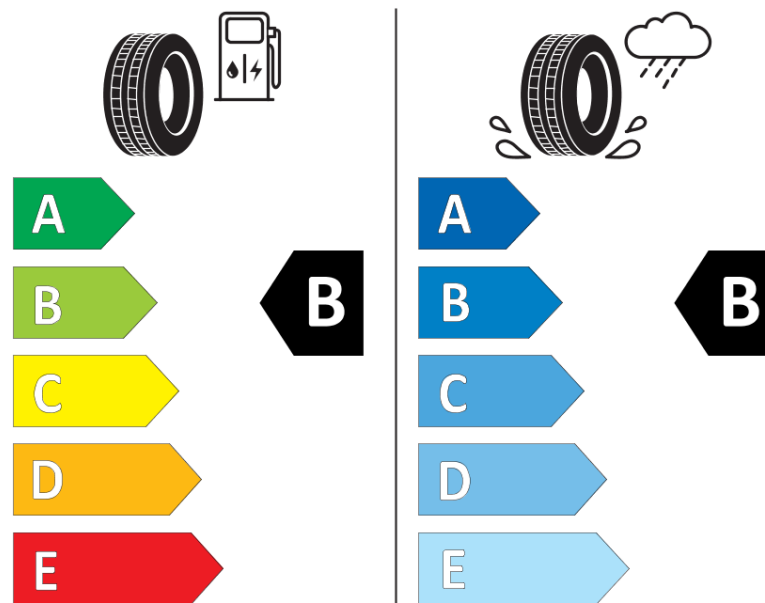

Termékismertető adatlap (EU) 2020/740 RENDELETE

Márka	MICHELIN
Termék megnevezése	CROSSCLIMATE 2 SUV
Modell azonosítója	318403
Abronc mérete	285/45R19
Terhelési index	111
Sebességindex	W
Üzemanyag-hatékonysági minősítés	B
Nedves tapadás minősítés	B
Külső gördülési zaj minősítés	B
Külső gördülési zaj mértéke	73 dB
Hóabroncs	Igen
Jégabroncs/északi abroncs	Nem
Sorozatgyártás kezdete	51/20
Sorozatgyártás vége	
Terhelhetőség változat	XL
Kiegészítő adatok	285/45 R19 111W XL TL CROSSCLIMATE 2 SUV MI

ENERG

MICHELIN

318403

285/45R19 111 W XL

C1

2020/740