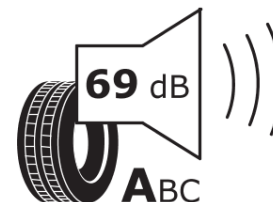

ENERG

MICHELIN

322344

195/50R16 88 H

C1