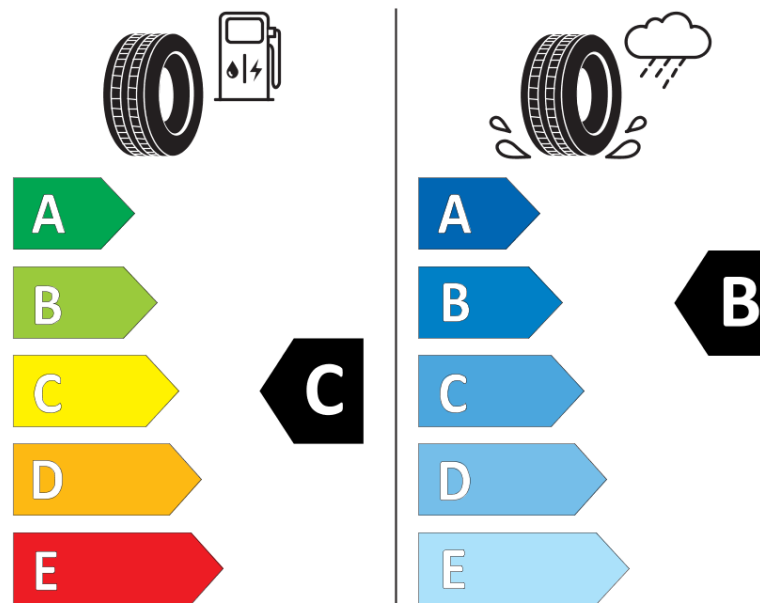

Termékismertető adatlap (EU) 2020/740 RENDELETE

Márka	MICHELIN
Termék megnevezése	CROSSCLIMATE 2
Modell azonosítója	324696
Abronc mérete	215/40R17
Terhelési index	87
Sebességindex	W
Üzemanyag-hatékonysági minősítés	C
Nedves tapadás minősítés	B
Külső gördülési zaj minősítés	B
Külső gördülési zaj mértéke	71 dB
Hóabroncs	Igen
Jégabroncs/északi abroncs	Nem
Sorozatgyártás kezdete	42/19
Sorozatgyártás vége	
Terhelhetőség változat	XL
Kiegészítő adatok	215/40 R17 87W XL TL CROSSCLIMATE 2 MI

ENERG

MICHELIN

324696

215/40R17 87 W XL

C1