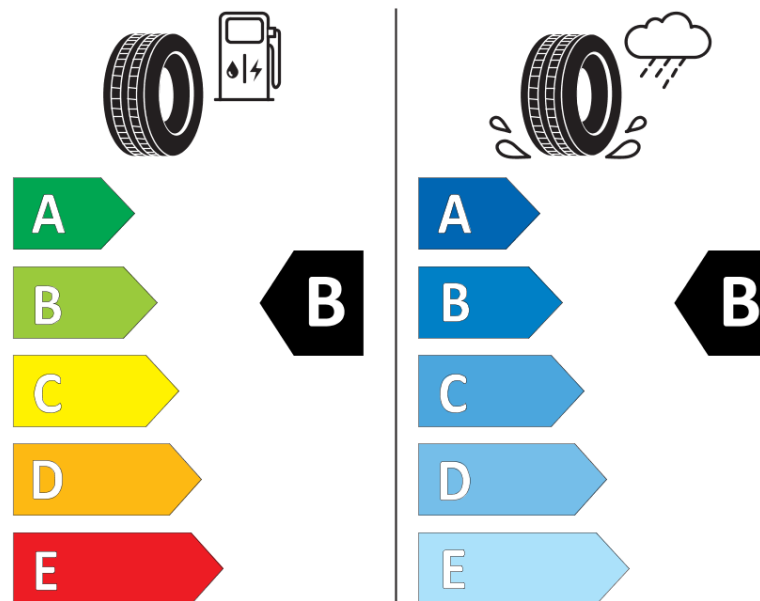

Termékismertető adatlap (EU) 2020/740 RENDELETE

Márka	MICHELIN
Termék megnevezése	CROSSCLIMATE+
Modell azonosítója	331863
Abronc mérete	225/60R16
Terhelési index	102
Sebességindex	W
Üzemanyag-hatékonysági minősítés	B
Nedves tapadás minősítés	B
Külső gördülési zaj minősítés	A
Külső gördülési zaj mértéke	69 dB
Hóabroncs	Igen
Jégabroncs/északi abroncs	Nem
Sorozatgyártás kezdete	26/16
Sorozatgyártás vége	
Terhelhetőség változat	XL
Kiegészítő adatok	225/60 R16 102W XL TL CROSSCLIMATE+ MI

ENERG

MICHELIN

331863

225/60R16 102 W

C1