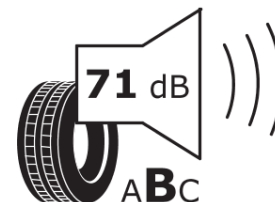

MICHELIN

331918

235/35R19 91 Y XL

C1