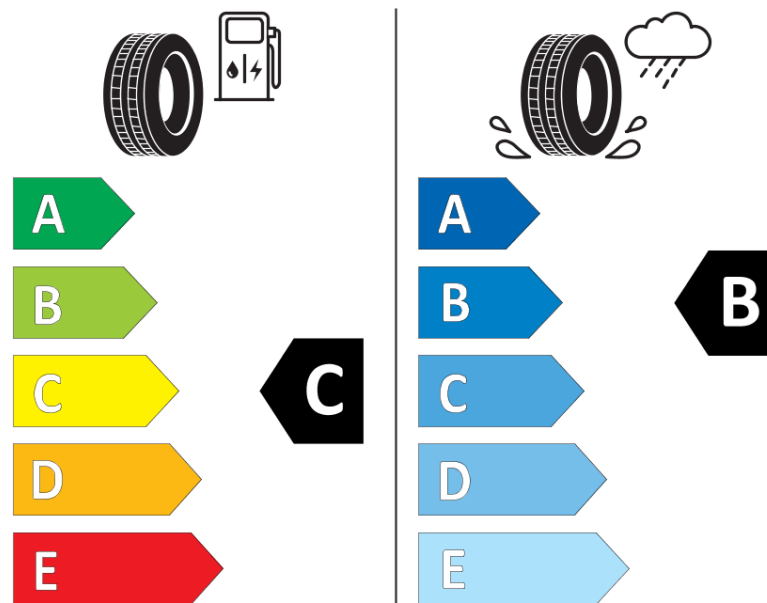

Termékismertető adatlap (EU) 2020/740 RENDELETE

Márka	MICHELIN
Termék megnevezése	CROSSCLIMATE 2
Modell azonosítója	331918
Abroncs mérete	235/35R19
Terhelési index	91
Sebességindex	Y
Üzemanyag-hatékonysági minősítés	C
Nedves tapadás minősítés	B
Külső gördülési zaj minősítés	B
Külső gördülési zaj mértéke	71 dB
Hóabroncs	Igen
Jégabroncs/északi abroncs	Nem
Sorozatgyártás kezdete	50/19
Sorozatgyártás vége	
Terhelhetőség változat	XL
Kiegészítő adatok	235/35 R19 91Y XL TL CROSSCLIMATE 2 MI

MICHELIN

331918

235/35R19 91 Y XL

C1

2020/740