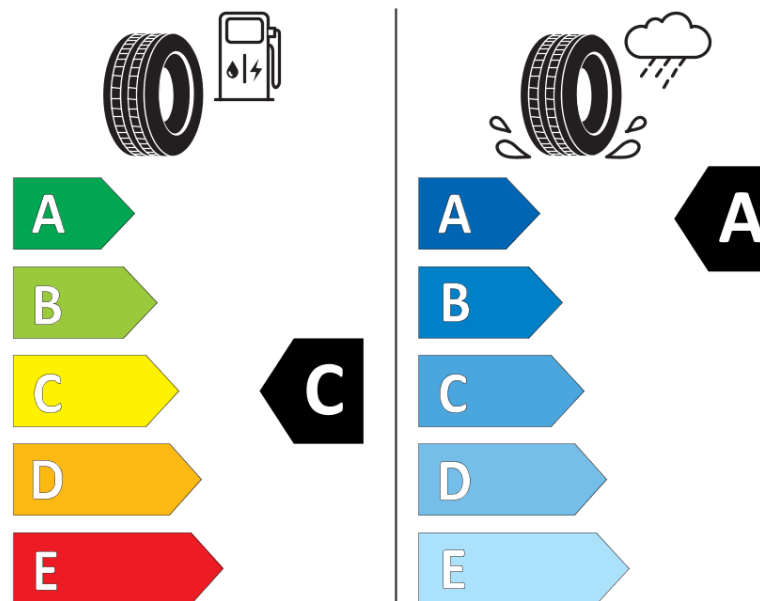

Termékismertető adatlap (EU) 2020/740 RENDELETE

Márka	MICHELIN
Termék megnevezése	CROSSCLIMATE 3 SPORT
Modell azonosítója	332552
Abronc mérete	235/35R20
Terhelési index	92
Sebességindex	Y
Üzemanyag-hatékonysági minősítés	C
Nedves tapadás minősítés	A
Külső gördülési zaj minősítés	B
Külső gördülési zaj mértéke	72 dB
Hóabroncs	Igen
Jégabroncs/északi abroncs	Nem
Sorozatgyártás kezdete	09/25
Sorozatgyártás vége	
Terhelhetőség változat	XL
Kiegészítő adatok	235/35R20 92Y XL CROSSCLIMATE 3 SPORT

ENERG

MICHELIN

332552

235/35R20 92 Y XL

C1

2020/740