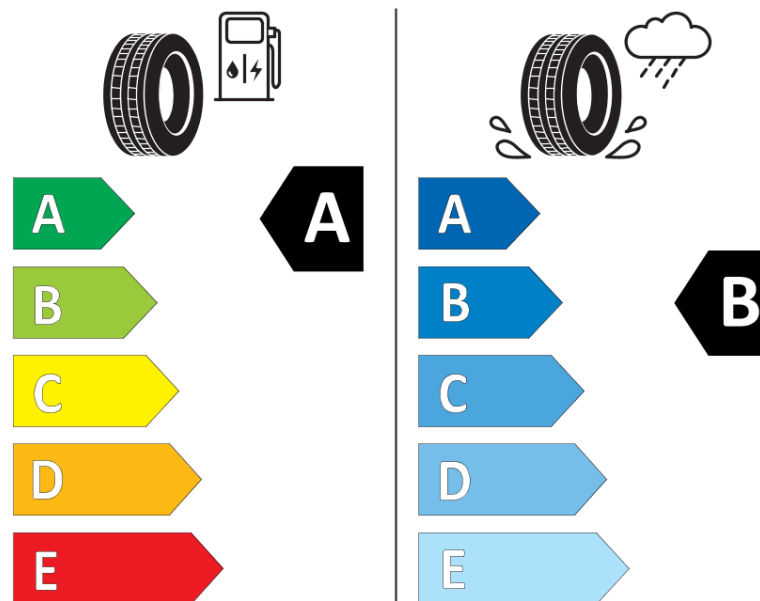

Termékismertető adatlap (EU) 2020/740 RENDELETE

Márka	MICHELIN
Termék megnevezése	PILOT SPORT EV
Modell azonosítója	334321
Abroncs mérete	255/45R21
Terhelési index	106
Sebességindex	W
Üzemanyag-hatékonysági minősítés	A
Nedves tapadás minősítés	B
Külső gördülési zaj minősítés	B
Külső gördülési zaj mértéke	72 dB
Hóabroncs	Nem
Jégabroncs/északi abroncs	Nem
Sorozatgyártás kezdete	06/24
Sorozatgyártás vége	
Terhelhetőség változat	XL
Kiegészítő adatok	255/45R21 106W XL PILOT SPORT EV POL ACOUSTIC MI

ENERG

MICHELIN

334321

255/45R21 106 W XL

C1