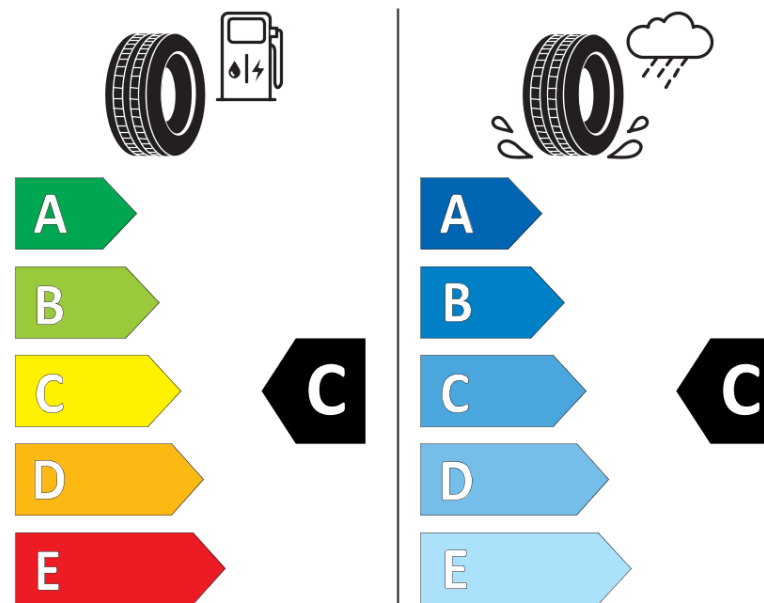

MICHELIN

337369

255/50R19 107 H

C1