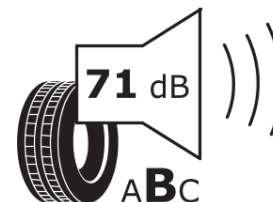

ENERG

MICHELIN

340211

225/65R17 106 V XL

C1