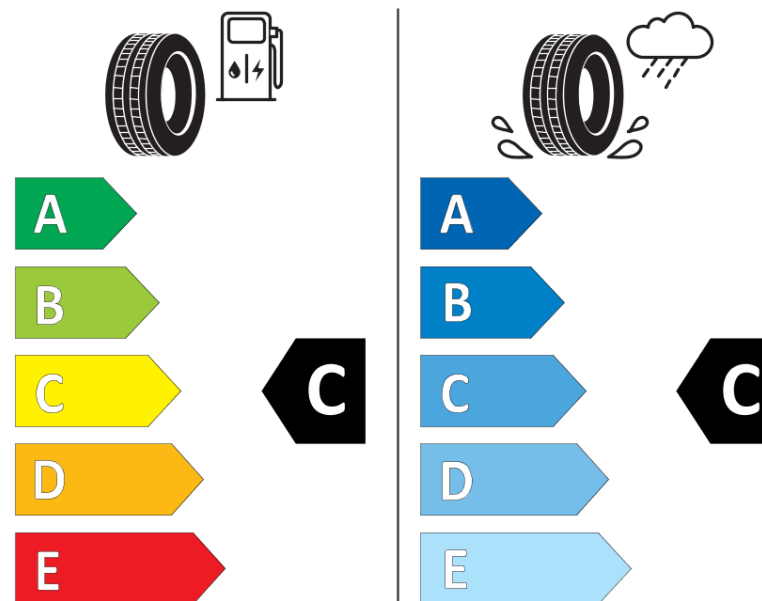

Termékismertető adatlap (EU) 2020/740 RENDELETE

Márka	MICHELIN
Termék megnevezése	LATITUDE CROSS
Modell azonosítója	343343
Abroncs mérete	225/70R17
Terhelési index	108
Sebességindex	T
Üzemanyag-hatékonysági minősítés	C
Nedves tapadás minősítés	C
Külső gördülési zaj minősítés	B
Külső gördülési zaj mértéke	71 dB
Hóabroncs	Nem
Jégabroncs/északi abroncs	Nem
Sorozatgyártás kezdete	46/12
Sorozatgyártás vége	
Terhelhetőség változat	XL
Kiegészítő adatok	225/70 R17 108T EXTRA LOAD TL LATITUDE CROSS MI

ENERG

MICHELIN

343343

225/70R17 108 T

C1

2020/740