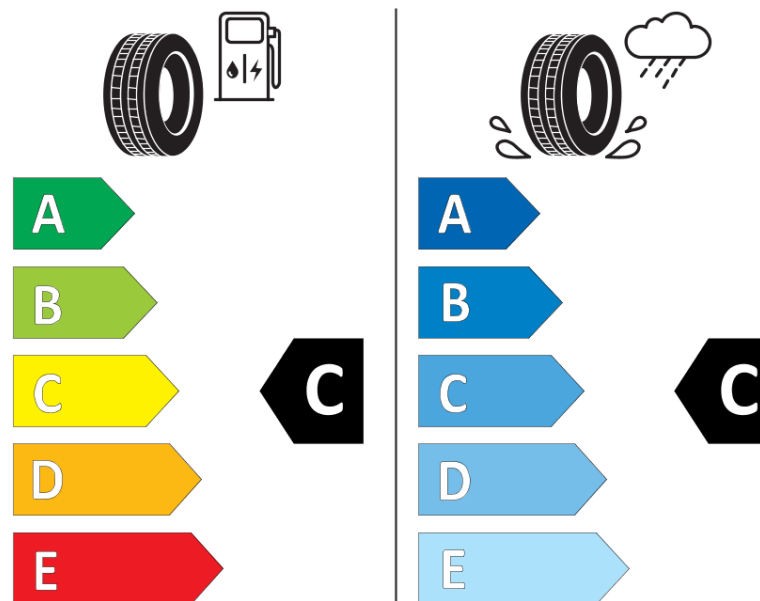

Termékismertető adatlap (EU) 2020/740 RENDELETE

Márka	MICHELIN
Termék megnevezése	PILOT ALPIN PA4
Modell azonosítója	343525
Abronc mérete	295/30R21
Terhelési index	102
Sebességindex	W
Üzemanyag-hatékonysági minősítés	C
Nedves tapadás minősítés	C
Külső gördülési zaj minősítés	B
Külső gördülési zaj mértéke	75 dB
Hóabroncs	Igen
Jégabroncs/északi abroncs	Nem
Sorozatgyártás kezdete	40/11
Sorozatgyártás vége	
Terhelhetőség változat	XL
Kiegészítő adatok	295/30 R21 102W EXTRA LOAD TL PILOT ALPIN PA4 GRNX MI

ENERG

MICHELIN

343525

295/30R21 102 W

C1