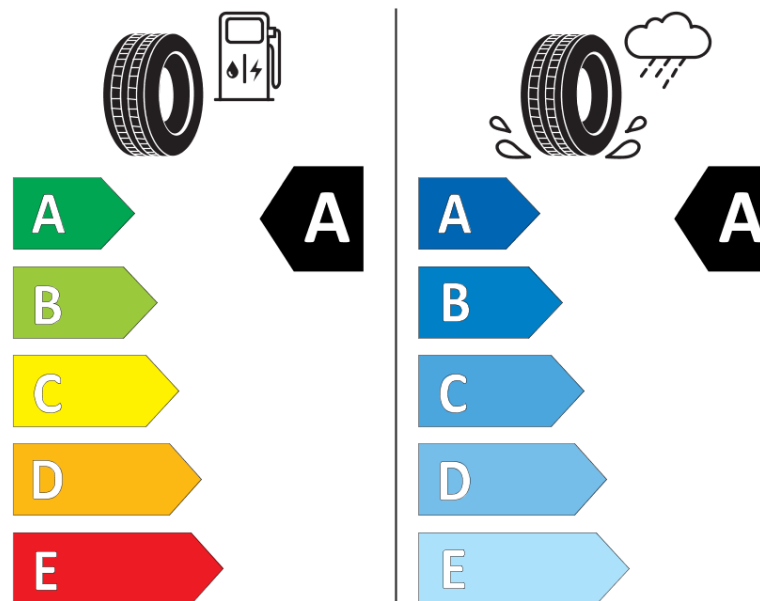

Termékismertető adatlap (EU) 2020/740 RENDELETE

Márka	MICHELIN
Termék megnevezése	E PRIMACY S1
Modell azonosítója	343754
Abronc mérete	255/45R20
Terhelési index	101
Sebességindex	V
Üzemanyag-hatékonysági minősítés	A
Nedves tapadás minősítés	A
Külső gördülési zaj minősítés	B
Külső gördülési zaj mértéke	70 dB
Hóabroncs	Nem
Jégabroncs/északi abroncs	Nem
Sorozatgyártás kezdete	38/21
Sorozatgyártás vége	
Terhelhetőség változat	SL
Kiegészítő adatok	255/45 R20 101V TL E PRIMACY S1 MI

ENERG

MICHELIN

343754

255/45R20 101 V

C1