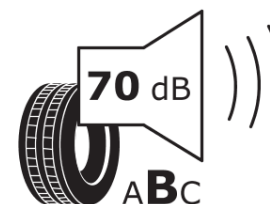

ENERG

MICHELIN

343754

255/45R20 101 V

C1