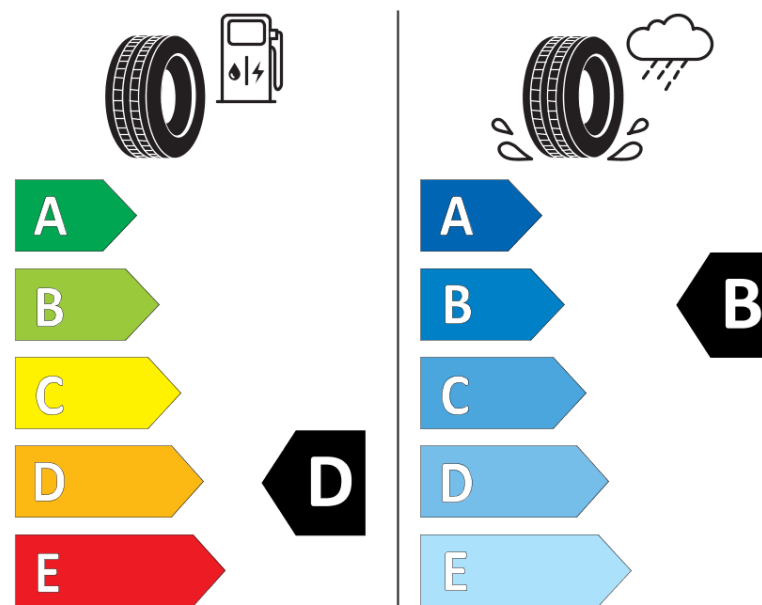

Termékismertető adatlap

(EU) 2020/740 RENDELETE

Márka	KLEBER
Termék megnevezése	QUADRAXER2
Modell azonosítója	343835
Abroncs mérete	185/65R15
Terhelési index	88
Sebességindex	T
Üzemanyag-hatékonysági minősítés	D
Nedves tapadás minősítés	B
Külső gördülési zaj minősítés	A
Külső gördülési zaj mértéke	68 dB
Hóabroncs	Igen
Jégabroncs/északi abroncs	Nem
Sorozatgyártás kezdete	27/19
Sorozatgyártás vége	
Terhelhetőség változat	SL
Kiegészítő adatok	185/65 R15 88T TL QUADRAXER2 KL

ENERG

KLEBER

343835

185/65R15 88 T

C1

2020/740