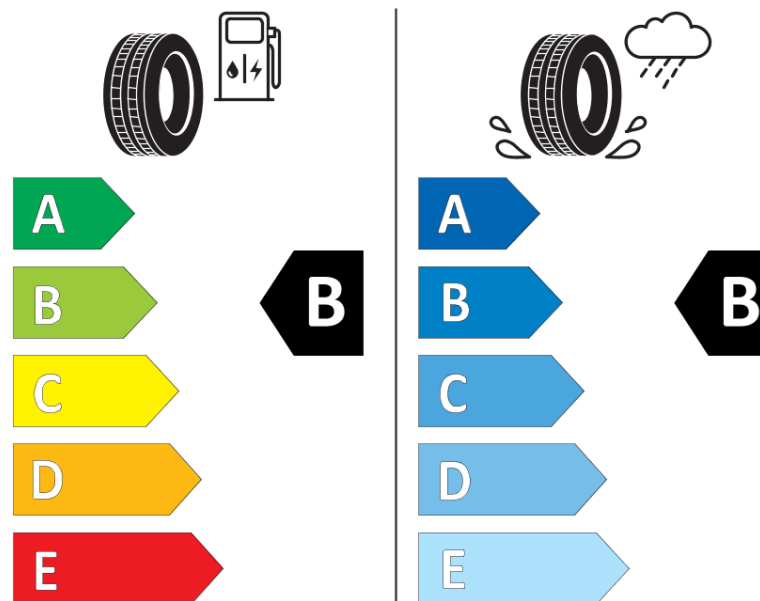

Termékismertető adatlap (EU) 2020/740 RENDELETE

Márka	MICHELIN
Termék megnevezése	CROSSCLIMATE 3
Modell azonosítója	348310
Abroncs mérete	255/45R20
Terhelési index	105
Sebességindex	V
Üzemanyag-hatékonysági minősítés	B
Nedves tapadás minősítés	B
Külső gördülési zaj minősítés	B
Külső gördülési zaj mértéke	73 dB
Hóabroncs	Igen
Jégabroncs/északi abroncs	Nem
Sorozatgyártás kezdete	48/24
Sorozatgyártás vége	
Terhelhetőség változat	XL
Kiegészítő adatok	255/45 R20 105V XL TL CROSSCLIMATE 3 MI

ENERGY

MICHELIN

348310

255/45R20 105 V XL

C1