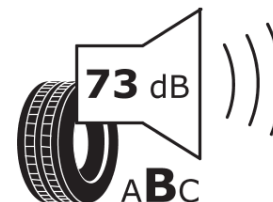

ENERGY

MICHELIN

348310

255/45R20 105 V XL

C1