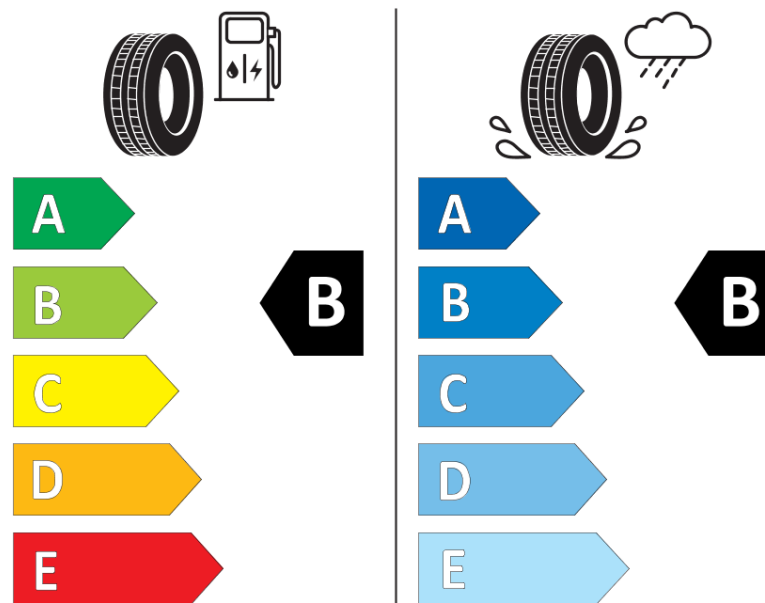

Termékismertető adatlap (EU) 2020/740 RENDELETE

Márka	MICHELIN
Termék megnevezése	PILOT SPORT EV AC
Modell azonosítója	352424
Abronc mérete	255/35R21
Terhelési index	98
Sebességindex	W
Üzemanyag-hatékonysági minősítés	B
Nedves tapadás minősítés	B
Külső gördülési zaj minősítés	B
Külső gördülési zaj mértéke	72 dB
Hóabroncs	Nem
Jégabroncs/északi abroncs	Nem
Sorozatgyártás kezdete	24/20
Sorozatgyártás vége	
Terhelhetőség változat	XL
Kiegészítő adatok	255/35 R21 98W XL TL PILOT SPORT EV ACOUSTIC MI

ENERG

MICHELIN

352424

255/35R21 98 W

C1