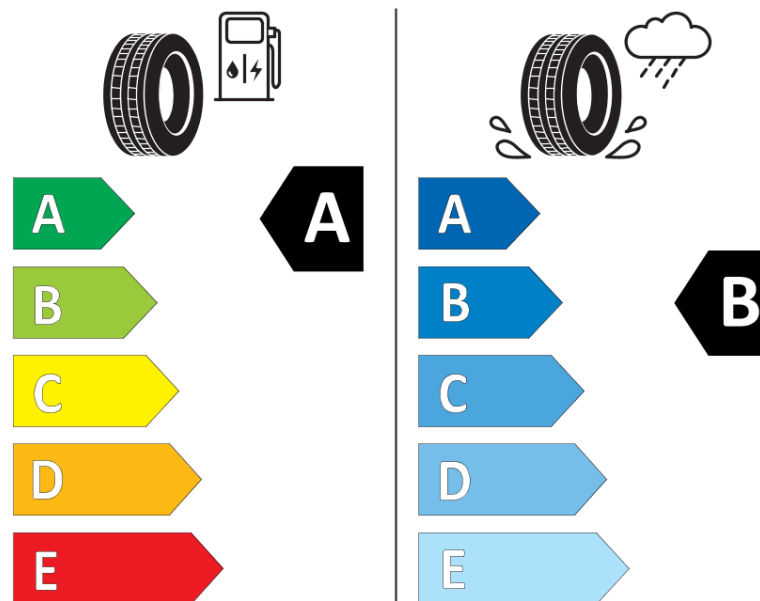

Termékismertető adatlap (EU) 2020/740 RENDELETE

| | |
|----------------------------------|--|
| Márka | MICHELIN |
| Termék megnevezése | PRIMACY 5 ENERGY |
| Modell azonosítója | 355840 |
| Abronc mérete | 265/40R20 |
| Terhelési index | 104 |
| Sebességindex | Y |
| Üzemanyag-hatékonysági minősítés | A |
| Nedves tapadás minősítés | B |
| Külső gördülési zaj minősítés | B |
| Külső gördülési zaj mértéke | 71 dB |
| Hóabroncs | Nem |
| Jégabroncs/északi abroncs | Nem |
| Sorozatgyártás kezdete | 13/26 |
| Sorozatgyártás vége | |
| Terhelhetőség változat | XL |
| Kiegészítő adatok | 265/40R20 104Y XL TL PRIMACY 5 ENERGY * MI |

ENERGY

MICHELIN

355840

265/40R20 104 Y XL

C1

2020/740