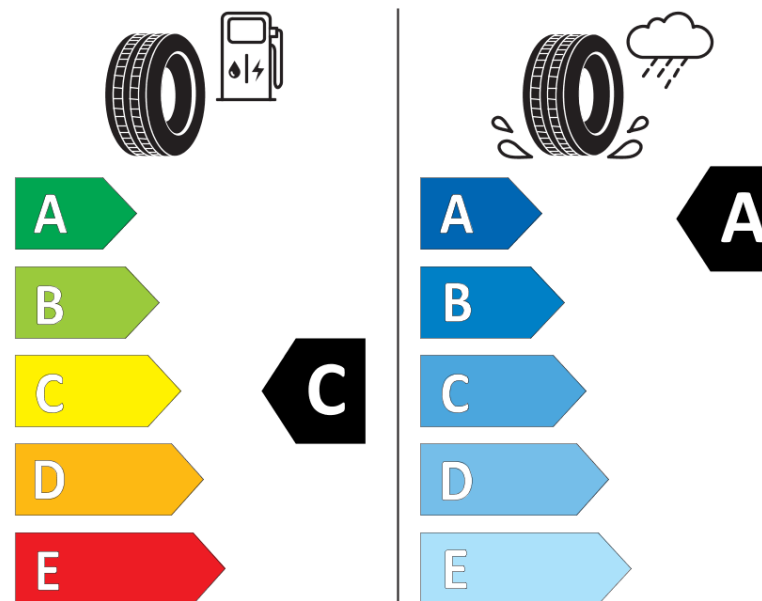

Termékismertető adatlap (EU) 2020/740 RENDELETE

Márka	MICHELIN
Termék megnevezése	AGILIS CROSSCLIMATE
Modell azonosítója	356121
Abroncs mérete	205/75R16C
Terhelési index	110
Terhelési index (ikerszerelés esetén)	108
Sebességindex	R
Üzemanyag-hatékonysági minősítés	C
Nedves tapadás minősítés	A
Külső gördülési zaj minősítés	B
Külső gördülési zaj mértéke	73 dB
Hóabroncs	Igen
Sorozatgyártás kezdete	44/16
Sorozatgyártás vége	
Kiegészítő adatok	205/75 R16C 110/108R AGILIS CROSSCLIMATE MI
Kiegészítő terhelési index (szimpla szerelés esetén)	
Kiegészítő terhelési index (ikerszerelés esetén)	
Kiegészítő sebességindex	

ENERG

MICHELIN

356121

205/75R16C 110/108 R

C2